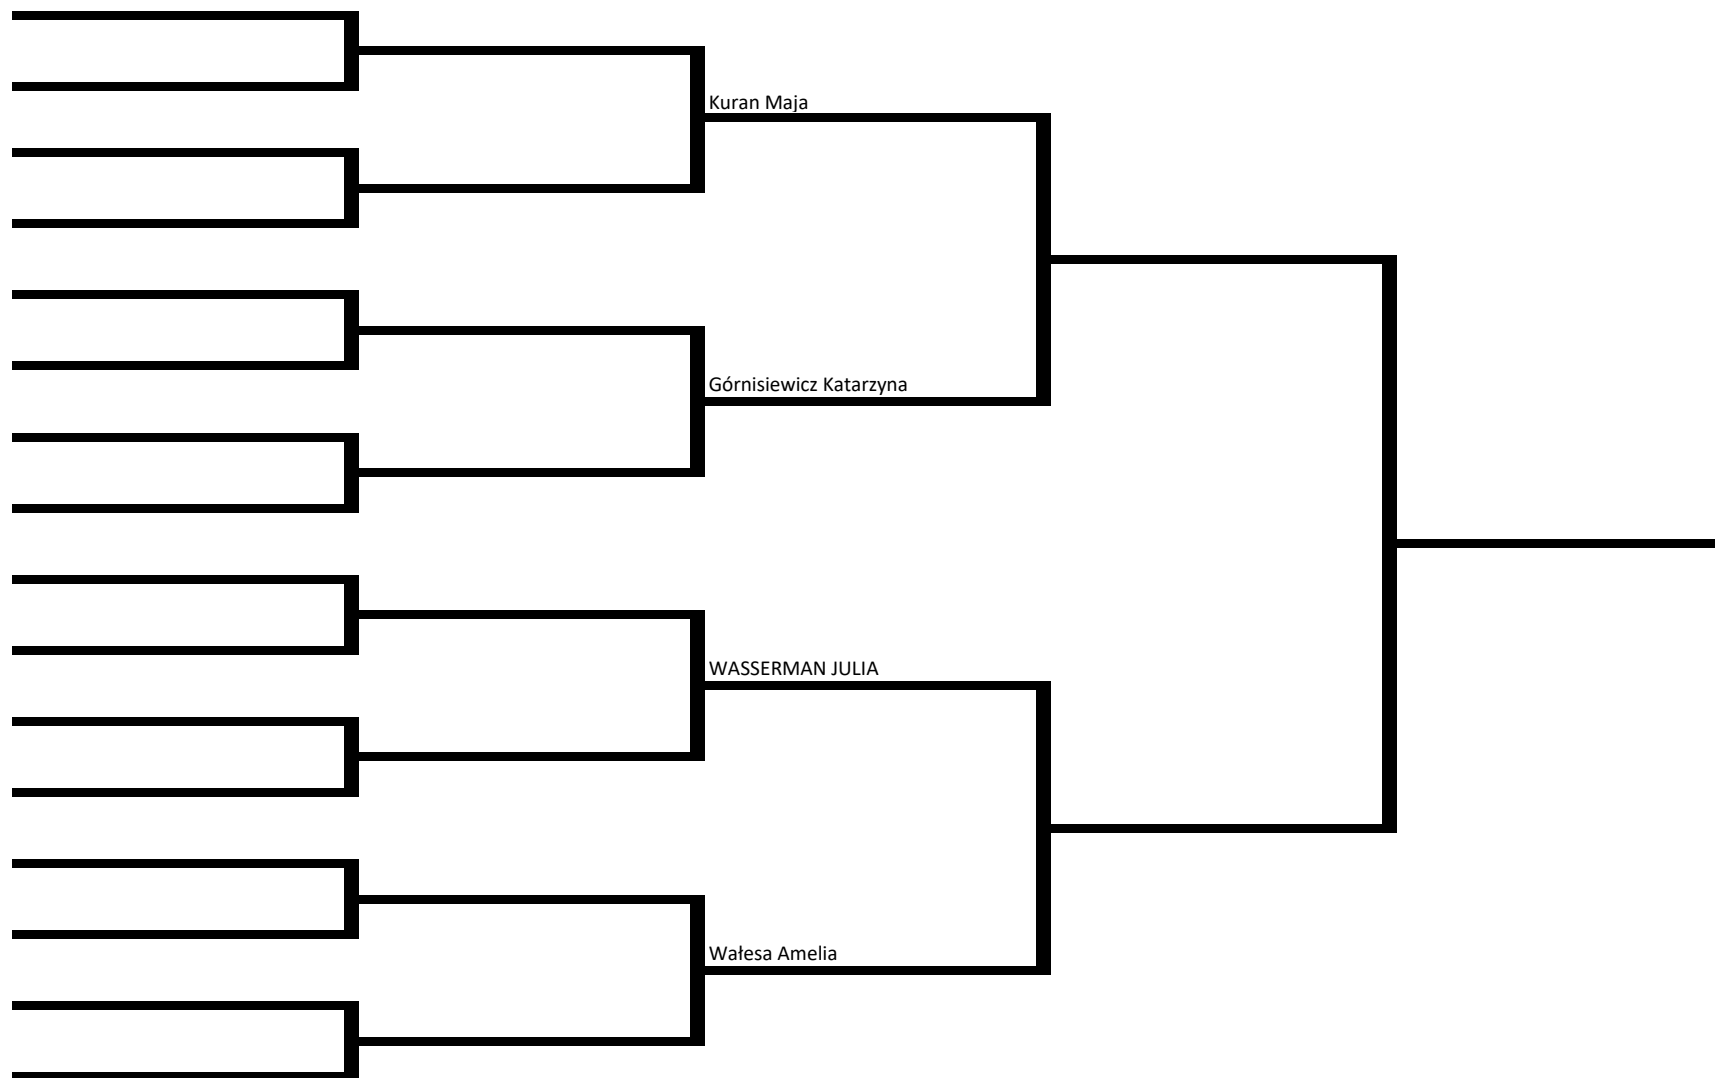

Puchar Polski U- 13 Kobiet - waga 48 kg

Puchar Polski U- 13 Kobiet - waga 51 kg